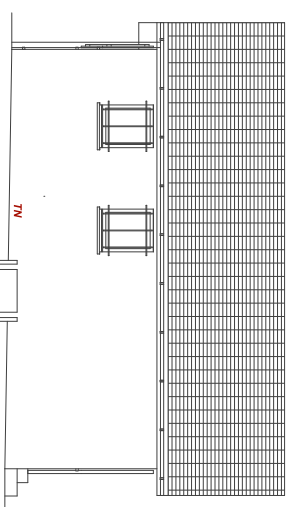

avenue du Général Charles De Gaulle

PLAN DE MASSE
Ech:1/200e 31/08/09
(après travaux)

FACADE NORD

FACADE OUEST

FACADE EST

FACADE SUD

FACADES
Ech:1/100e 31/08/09
(après travaux)